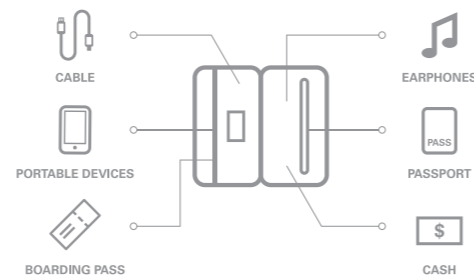

Packing Kit

衣服や小物の収納などに役立つ、パッキングキット。ナイロンベースの防水素材を使用しています。LOJEL のケース各サイズに対応しており、併せてご使用いただくことでケースの容量を最大限に活用することができます。S サイズのケースには“4 Porch Set”、M サイズのケースには“6 Porch Set”、L サイズのケースには“4 Porch Set”と“6 Porch Set”を組み合わせでご使用ください。一目で中身がわかるよう、表面がメッシュ素材のパックも含まれています。各セットのサイズについては、以下をご参照ください。

Specifications

Size Guide Find The Perfect Fit

Dimensions / Weight

- **Small** 18.8 x 11.7 x 11.2 cm | 41 g
- **Medium** 24.5 x 18.6 x 10.4 cm | 59 g
- **Large** 39.4 x 25.7 x 11.2 cm | 93 g

Travel Organizer

旅先で必要なものをまとめることができる小物入れ。コンパクトながら中には複数のポケットがあり、現金や航空券、パスポート、スマートフォンなどを収納するのに最適です。軽くて強いポリカーボネート素材を使用したハードケースが、衝撃から中身を守ります。

- Rose
- Black
- Warm Gray
- Off White

Specifications

Microcase. Organizer. Access Made Easy.

- Textured and lightweight PC shell adds control + protection
- (4) Interior pockets organize passports, electronics, and more
- Easily fits in backpacks, handbags, and carry-on front pockets

Dimensions / Weight

- 22 x 11.3 x 4.5 cm | 200 g ¥3,500

Travel Wallet

旅の必需品をひとまとめにできる、ポケットサイズのケース。600デニールのポリエステル素材を使用しており、耐久性と耐水性に優れています。サイドスリーブとオープンポケットがあり、搭乗券や折りたたんだA4サイズの書類を収納可能です。パスポートやカードが収納できるポケットも複数付属しています。中身をしっかりと保護しながらも、取り出しやすい仕様になっています。また、2つのジッパー付きポケットには、紙幣や硬貨などを分けて収納できます。旅先での街歩きに適したオールインワンタイプのケースです。

Specifications

Transit, Identity, Cash.

- Durable + water resistant 600 denier PE material houses essentials
- (8) Interior pockets organize boarding passes, passports, cash, and more
- Convenient halfway zipper provides easy access while traveling

- Black
- Gray

Dimensions / Weight

- 25 x 14 x 2 cm | 130 g ¥2,500

Toiletry Case