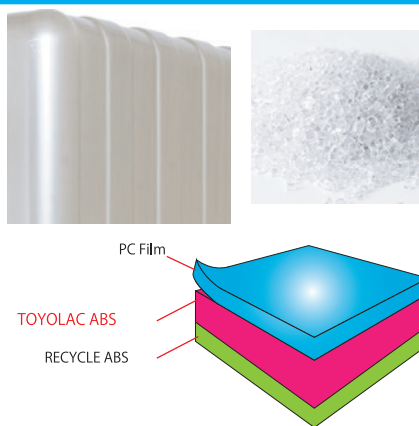

ダイヤルロックプラス搭載のエクストラキャリー。

キーでもダイヤルでも

2通り使える ロック

ロジェールジャパン開発の
新しいロックシステム
ダイヤルロックプラスを搭載!
実用新案 登録3204243号

ダイヤルでも
キーでも

騒音半減 なめらか走行

従来のキャスターより
静音性に優れた
HINOMOTO 製の
Lisof (ライソフ)
キャスターを搭載。

TOYOLAC 製
ボディ

TOYOLAC とは
軽さ強さ美しさを
あわせ持つ、
熱可塑性プラスチック

SK-0782-48

展開時期：即展開可能

Size (外寸) : 48 × 35 × 24cm
Size (総外寸) : 54 × 36.5 × 24cm
三辺合計 : 114.5cm
Weight : 約 2.9kg
Capacity : 約 37L
Material : PC&ABS (トヨラック®)

Color
Black Hairline
Navy Hairline
White Hairline
Mint Hairline
Red Hairline
S/Gold Hairline

SK-0782-58

展開時期：2018年12月末頃入荷予定

Size (外寸) : 58 × 42 × 26cm
Size (総外寸) : 63 × 44 × 26cm
三辺合計 : 133cm
Weight : 約 3.5kg
Capacity : 約 57L
Material : PC&ABS (トヨラック®)

Color
Black Hairline
Navy Hairline
White Hairline
Mint Hairline
Red Hairline
S/Gold Hairline