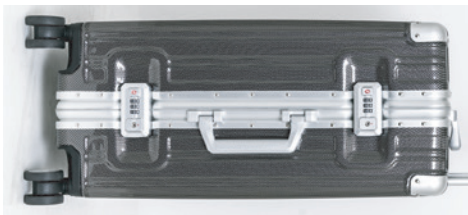

衝撃からコーナーを守るアルミコーナーパッド。  
アルミ製細フレームでさらに軽量化しました。

NAVY Carbon

WHITE Carbon

BLACK Carbon

新サイズ  
64cm 登場

※64cm はフレーム  
3カ所留めのロック搭載

Gunmetallic

Wine

## キャスター

50mm ダブルホイールキャスターを搭載。  
より、耐久性に優れ安定して走行します。

## フレーム

高級感のあるアルミの  
細フレーム + ダイヤル式 TSA ロックを採用。

## 内装

仕切り 2 枚付きで収納ラクラク