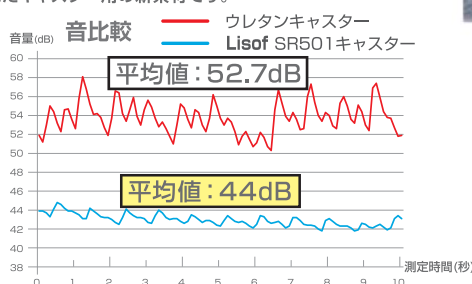

押しでもSMOOTH!! ハンドルがグラつきにくい!

ブラック

バーガンディー

ブルー

More silent move
produce by lojel japan

静かなキャスター 騒音半減!

ライソフ (Lisof® PAT 5710842) は キャリーケース 走行時の騒音を抑えるために 株式会社 日乃本鏡前と三菱化学株式の共同開発によって生まれたキャスター用の新素材です。

比較走行試験の結果に見る
静音走行の実力は一目瞭然
約 6 デシベルの差!

- 40dB → 図書館内や人のささやき声
- 50dB → 家庭用エアコンの室外機、普通の声
- 60dB → 走行中の自動車内、日常の会話

SK-0750-48

展開時期: 即展開可能

Style number : SK-0750-48
Size (外寸) : 48 × 35.5 × 25cm
Size (総外寸) : 52 × 38 × 25cm
三辺合計 : 115cm
Weight : 約 3.6kg
Capacity : 約 38L
Material : エクストラポリカ

(Color)
Black
Burgundy
Blue

SK-0750-61

展開時期: 即展開可能

Style number : SK-0750-61
Size (外寸) : 61 × 43 × 26.5cm
Size (総外寸) : 67.5 × 46 × 26.5cm
三辺合計 : 140cm
Weight : 約 4.7kg
Capacity : 約 63L
Material : エクストラポリカ